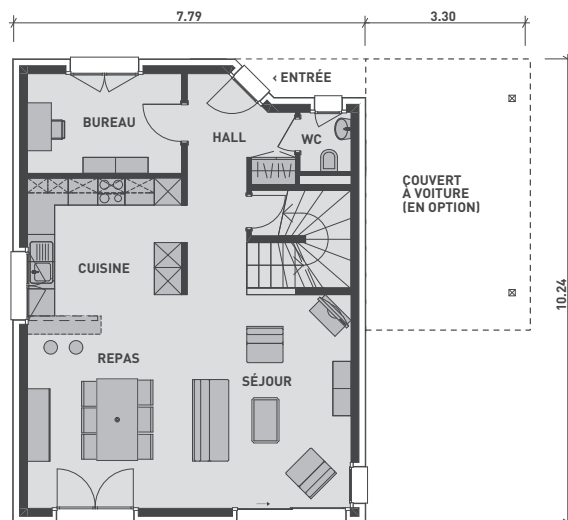

REZ-DE-CHAUSSÉE m²

- Hall d'entrée avec vestiaire	4.78
- WC visiteurs	1.73
- Cuisine	10.19
- Séjour/repas	35.97
- Bureau	7.59

ÉTAGE m²

- Chambre 1	14.00
- Chambre 2	12.96
- Chambre 3	10.77
- Chambre 4	11.84
- Salle de bain	6.82
- Hall	5.57

SOUS-SOL (EN OPTION) m²

- Hall	1.68
- Local technique/buanderie	10.87
- Cave	16.00
- Disponible (en option)	33.72

SAPHIR

La modulable ! 4, 5 ou 6 chambres, économat ou bureau, sous-sol partiel ou complet, au propre comme au figuré, avec la Saphir vous trouverez votre bonheur. Offrant de belles dimensions avec d'agréables ouvertures, elle est optimisée pour maintenir un rapport surface/prix des plus intéressants.