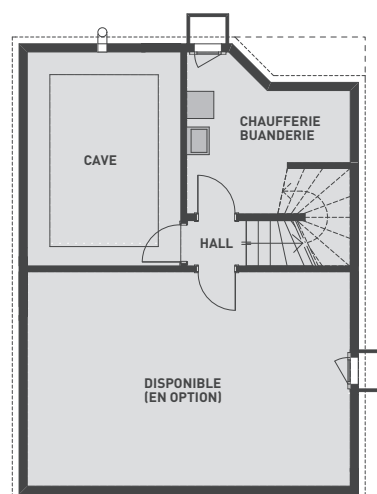

REZ-DE-CHAUSSÉE m²

- Hall d'entrée avec vestiaire	4.78
- WC visiteurs	1.73
- Cuisine	10.19
- Séjour/repas	35.97
- Bureau	7.59

ÉTAGE m²

- Chambre 1	14.00
- Chambre 2	12.96
- Chambre 3	10.77
- Chambre 4	11.84
- Salle de bain	6.82
- Hall	5.57

SOUS-SOL (EN OPTION) m²

- Hall	1.68
- Local technique/buanderie	10.87
- Cave	16.00
- Disponible (en option)	33.72

SAPHIR

La modulable ! 4, 5 ou 6 chambres, économat ou bureau, sous-sol partiel ou complet, au propre comme au figuré, avec la Saphir vous trouverez votre bonheur. Offrant de belles dimensions avec d'agréables ouvertures, elle est optimisée pour maintenir un rapport surface/prix des plus intéressants.