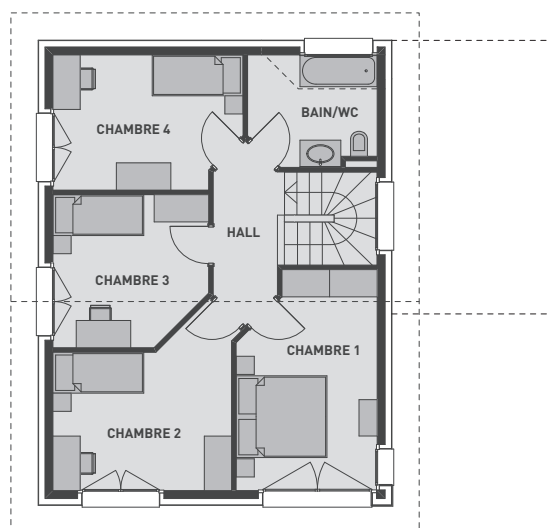

REZ-DE-CHAUSSÉE m²

- Hall d'entrée avec vestiaire	4.78
- WC visiteurs	1.73
- Cuisine	10.19
- Séjour/repas	35.97
- Bureau	7.59

ÉTAGE m²

- Chambre 1	14.00
- Chambre 2	12.96
- Chambre 3	10.77
- Chambre 4	11.84
- Salle de bain	6.82
- Hall	5.57

SOUS-SOL (EN OPTION) m²

- Hall	1.68
- Local technique/buanderie	10.87
- Cave	16.00
- Disponible (en option)	33.72

SAPHIR

La modulable ! 4, 5 ou 6 chambres, économat ou bureau, sous-sol partiel ou complet, au propre comme au figuré, avec la Saphir vous trouverez votre bonheur. Offrant de belles dimensions avec d'agréables ouvertures, elle est optimisée pour maintenir un rapport surface/prix des plus intéressants.